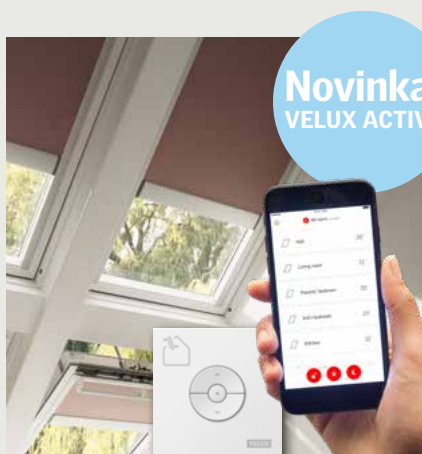

# Možnosti ovládania roliet a žalúzií

Je okno príliš vysoko alebo mimo vášho dosahu? Tu môžete nájsť všetkých užitočných pomocníkov a nástroje na jednoduché a bezproblémové používanie vašich roliet.

**Novinka!**  
VELUX ACTIVE