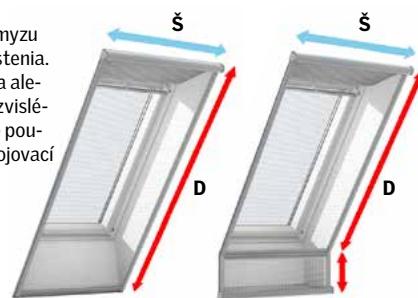

Typ	Pre okná VELUX (podľa dĺžky ostenia)	Max. šírka ostenia [mm]	Dĺžka ZIL
Rozmerový kód ZIL			
CK02	C02	510	1 600
FK08	F06, F08	620	2 400
MK06	M04, M06, M08, M31, M34	740	2 000
MK10	M04, M06, M08, M10	740	2 400
PK06	P06, P08, P31, P34	902	2 000
PK10	P06, P08, P10	902	2 400
SK06	S06, S08, S10, S31, S34	1 100	2 000
SK10	S06, S08	1 100	2 400
UK04	U04, U08	1 265	2 000
UK10	U08, U10	1 265	2 400

Modely	Farba	CK02 C02	CK04 C04	FK06 F06	FK08 F08	MK04 M04	MK06 M06	MK08 M08	MK10 M10	PK06 P06	PK08 P08	PK10 P10	SK06 S06	SK08 S08	SK10 S10	UK04 U04	UK08 U08	UK10 U10
Manuálne ovládanie ZIL	Štandard	79,17	-	-	103,33	-	105,00	-	120,83	121,67	-	132,50	132,50	-	140,83	149,17	-	155,00
		95,00	-	-	124,00	-	126,00	-	145,00	146,00	-	159,00	159,00	-	169,00	179,00	-	186,00

■ Ceny bez DPH
■ Ceny s DPH

Vyberte veľkosť svojho okna – prečítajte si viac o zadaní objednávky na strane 33